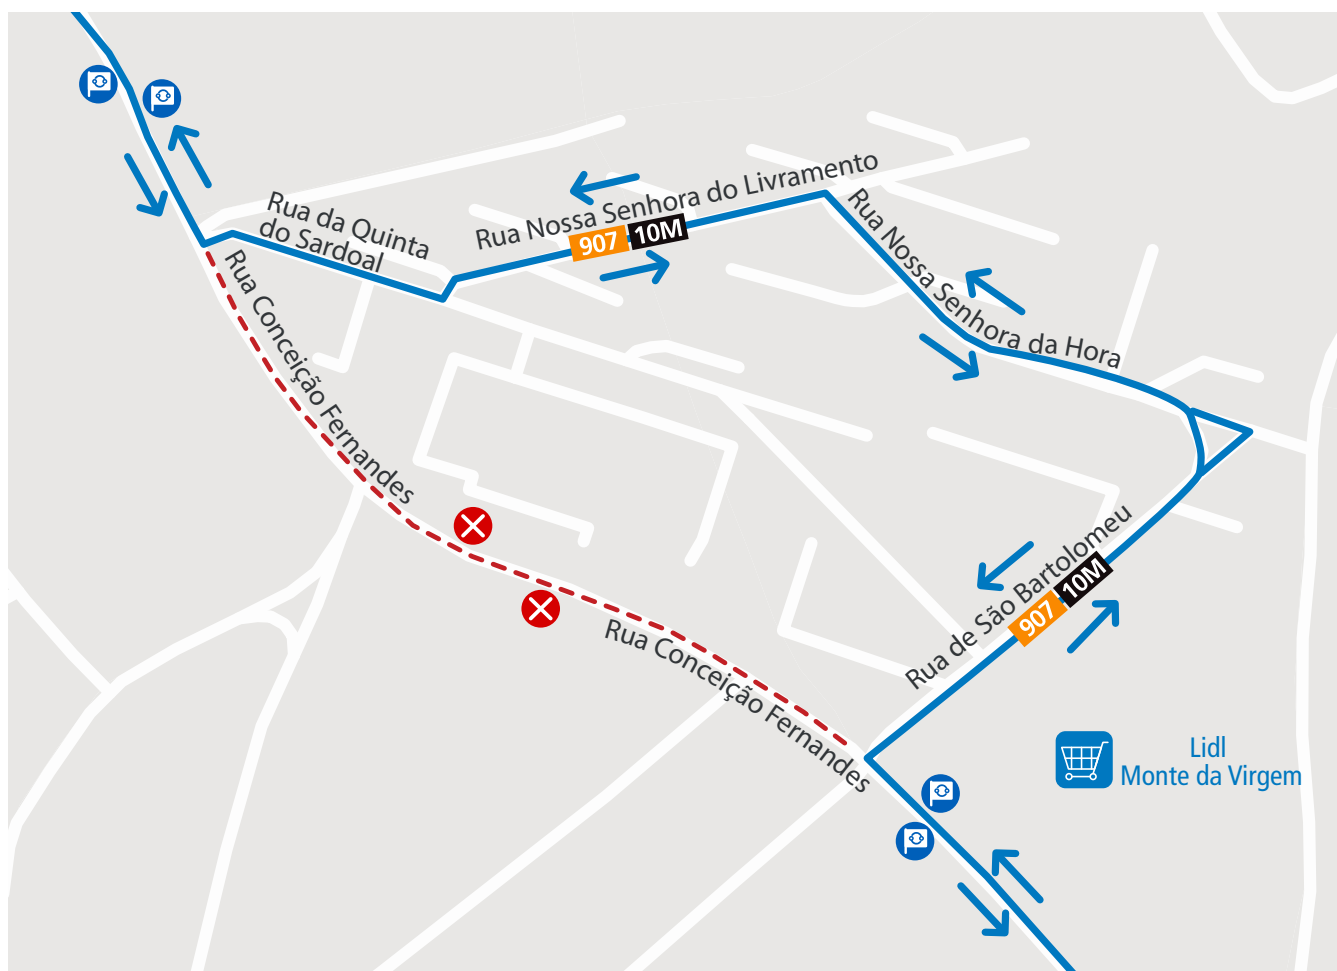

LINHAS**907****10M**

Validade: A partir do dia 2 de julho, logo que a sinalização o indique.

Motivo: Realização de obras na Rua Conceição Fernandes (V. N. Gaia).

Mod 221_E_08_GCRN_285.26 30 de junho de 2026

LINHA AZUL
226 158 158
(chamada para a rede fixa nacional)

 Percurso interrompido  Paragem desativada  Paragem provisória  Paragem

Segunda a Sexta 08h00 - 19h00 · Sábado 09h00 - 13h00
Monday to Friday 8am - 7pm · Saturday 9am - 1pm